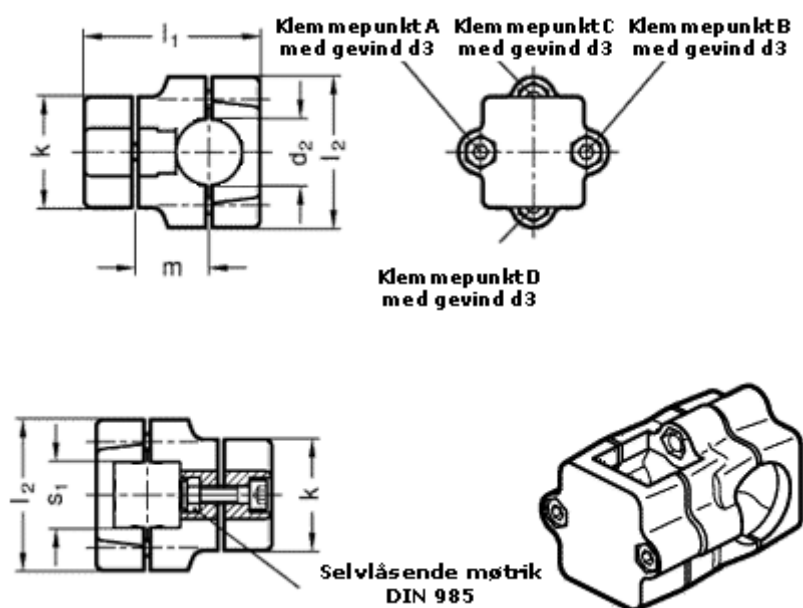

Varenummer: 20134V35B35602BL
Beskrivelse: E+G Kryds forbinder
GN134-V35-B35-60-2-BL

Mål

d2	= 35
d3	= M 8
k	= 60
l1	= 109.0
l2	= 79
m	= 50.0
s1	= 35

Vippehåndtag = GN 911-M 8-55 skal bestilles separat